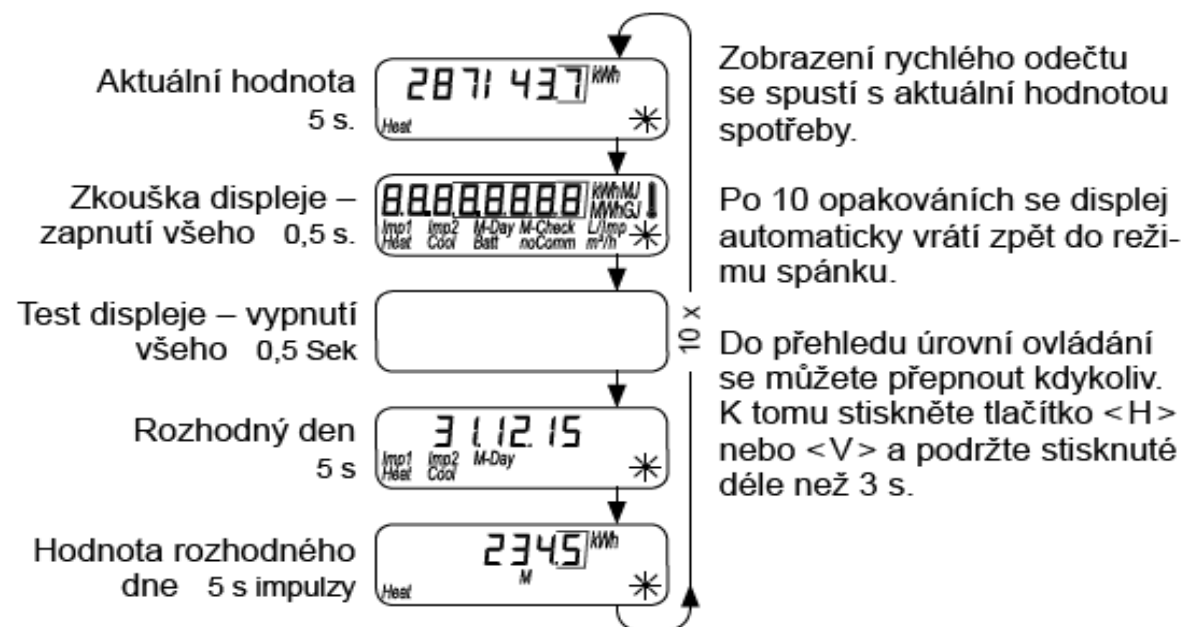

Odečtová smyčka pro uživatele

Bytový měřič tepla Siemens Megatron 6

Vyvolání zobrazení smyčky rychlého odečtu

Displej je standardně stále vypnutý (režim spánku).

Krátce stiskněte tlačítko <H> nebo

krátce stiskněte tlačítko <V>

Přehled standardních úrovní ovládání

Stiskněte tlačítko <H> nebo

Tlačítko <V> stiskněte a podržte déle než 3 s.

Změna úrovně: Stiskněte tlačítko <H>

popis všech smyček naleznete na
<http://www.irtn.cz/odecet-navody.html>