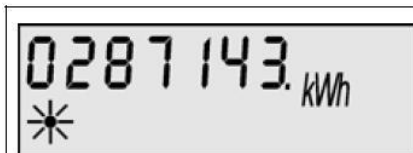

## Měřič tepla QUNDIS G20/G21 (dříve pod názvem KUNDO)

Změna displeje – krátce stlačit tlačítko

aktuální spotřeba tepla

test displeje - zobrazí se všechny hodnoty

test displeje - zmizí všechny hodnoty

roční odečet