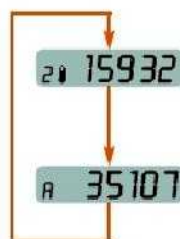

### Zobrazovací smyčka

Aktuální hodnota  
2-číselný provoz  
(2 sek.)

Hodnota ke dni odečtu  
(2 sek.)

### Údaje z paměti

Aktuální hodnota spotřeby  
Hodnota spotřeby za loňský rok  
Hodnota spotřeby za předloňský rok  
Konečné hodnoty za 12 měsíců  
Chybový stav s datem chyby  
t... (čidlo otopného tělesa) aktuálně