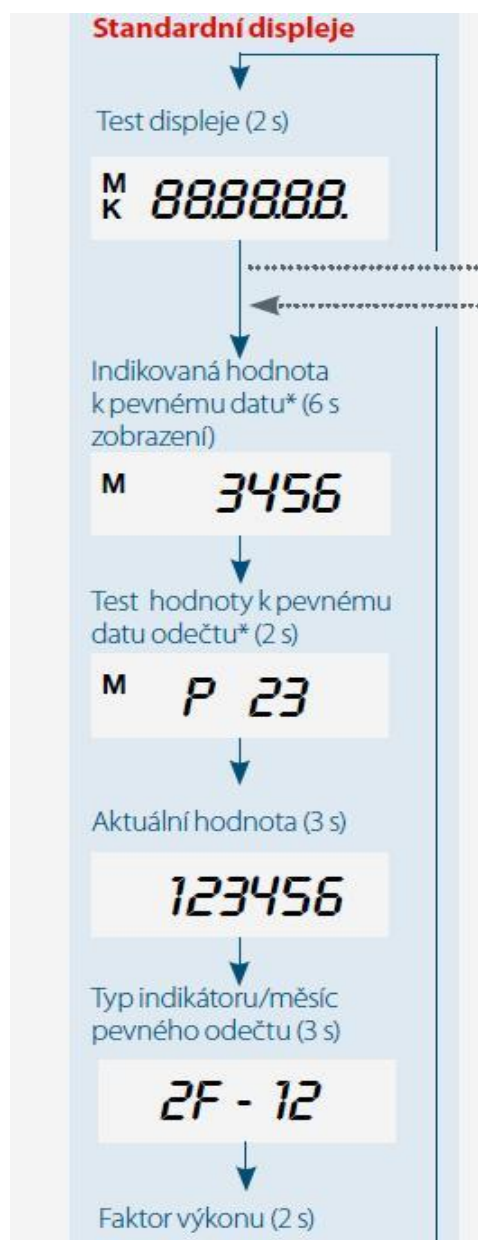

Odečtová smyčka pro uživatele

Indikátor topných nákladů ITRON EquaScan eHCA

Displej se nemusí aktivovat, trvale roluje.

Roční odečet je hodnota za písmenem M
Každoročně se automaticky uloží do paměti.
(POZOR: nesmí být spojen s písmenem P)

Aktuální hodnota je číselná hodnota
na displeji bez jakéhokoliv písmena.

podrobný popis všech smyček naleznete na
<http://www.irtn.cz/odecet-navody.html>